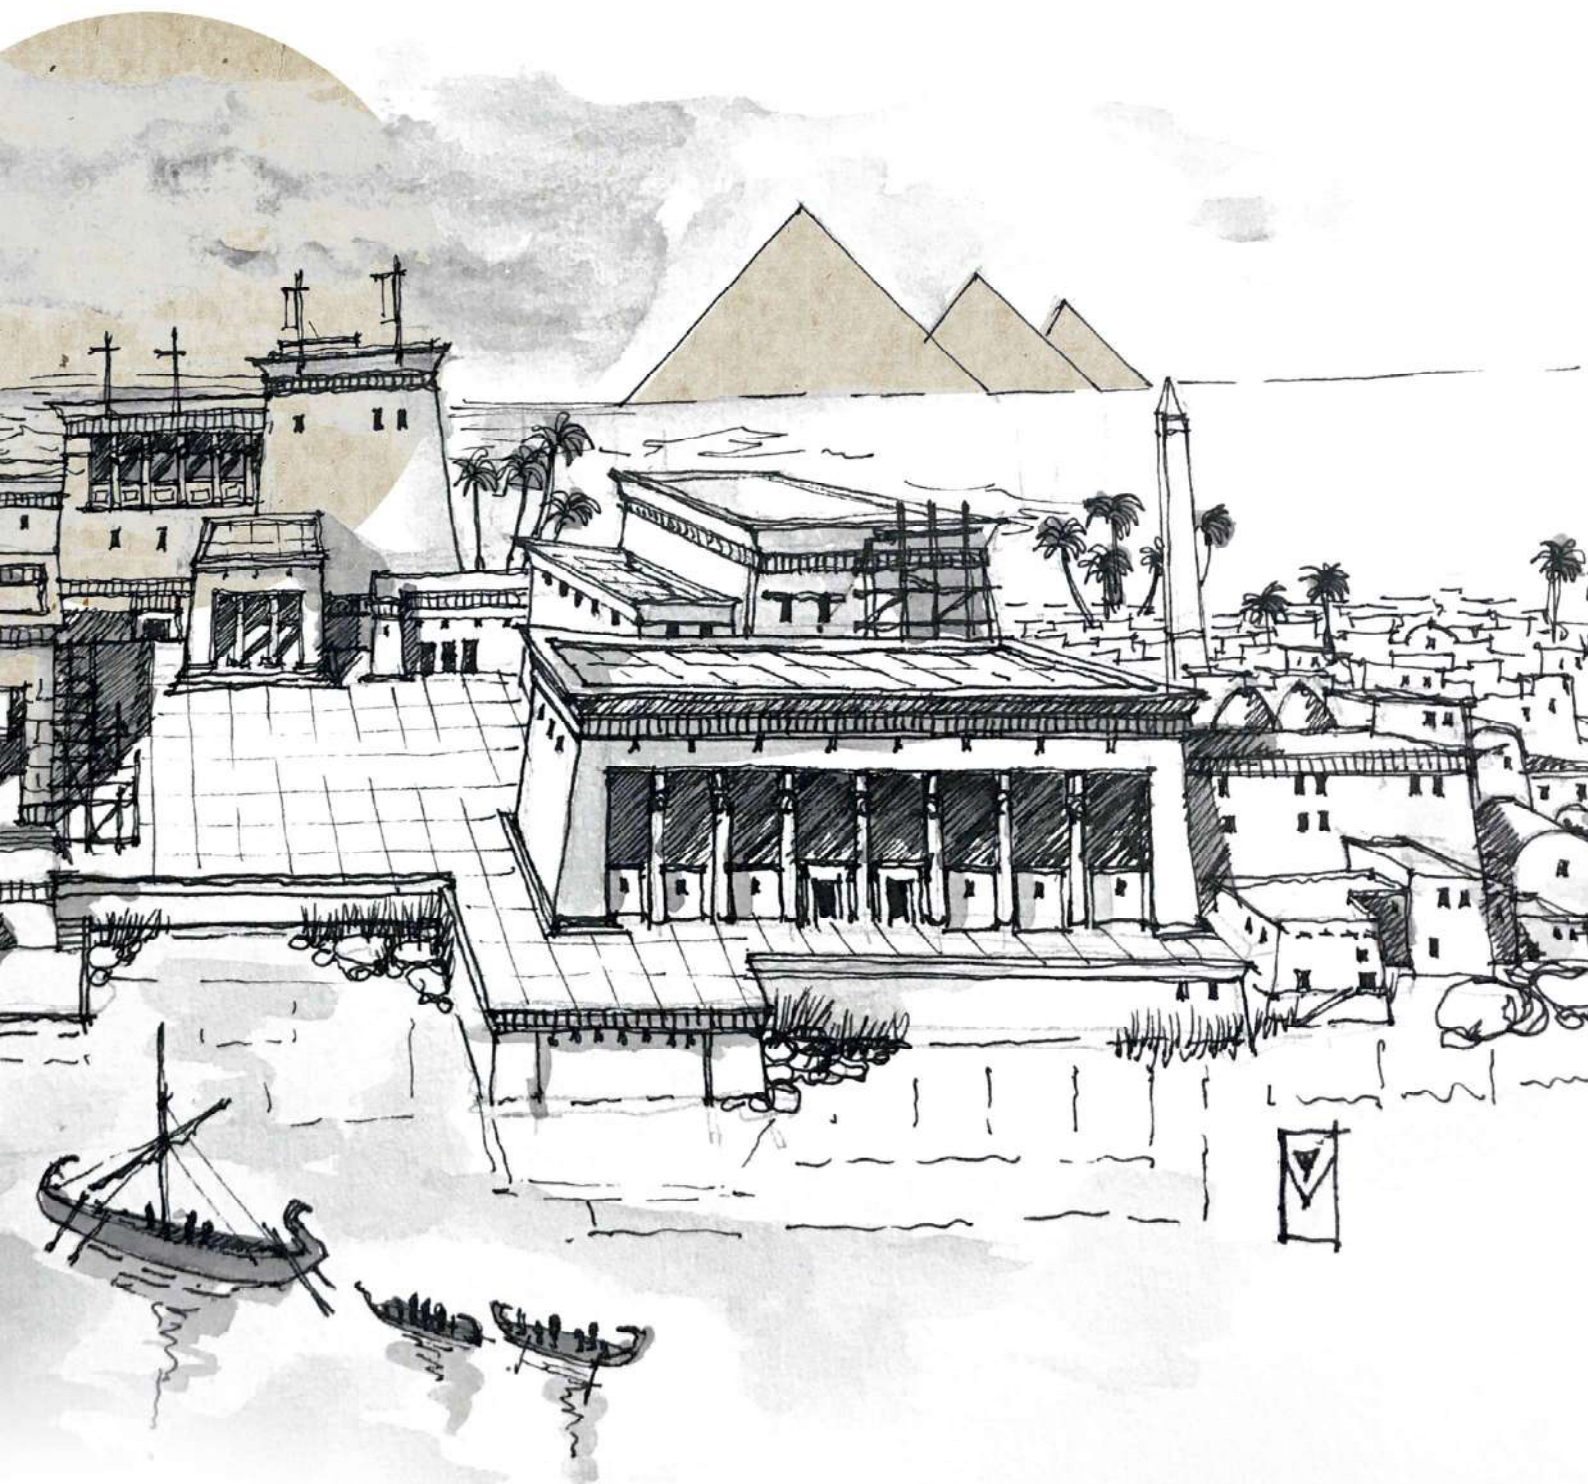

ENSAIOS

GRÁFICOS

Registro de detalhes da Catedral Metropolitana de Campinas que aconteceu no âmbito da visita ao centro de Campinas na Prática de Formação coordenada pelo Prof João Verde, da FAU PUC-Campinas, chamada de “A Campinas histórica”.

A visita aconteceu no sábado, dia 15 de junho de 2019.

Prof^o Me. Pedro Paulo Mainieri
Faculdade de Arquitetura e Urbanismo PUC Campinas

Prof^o Me. Pedro Paulo Mainieri
Faculdade de Arquitetura e Urbanismo PUC Campinas