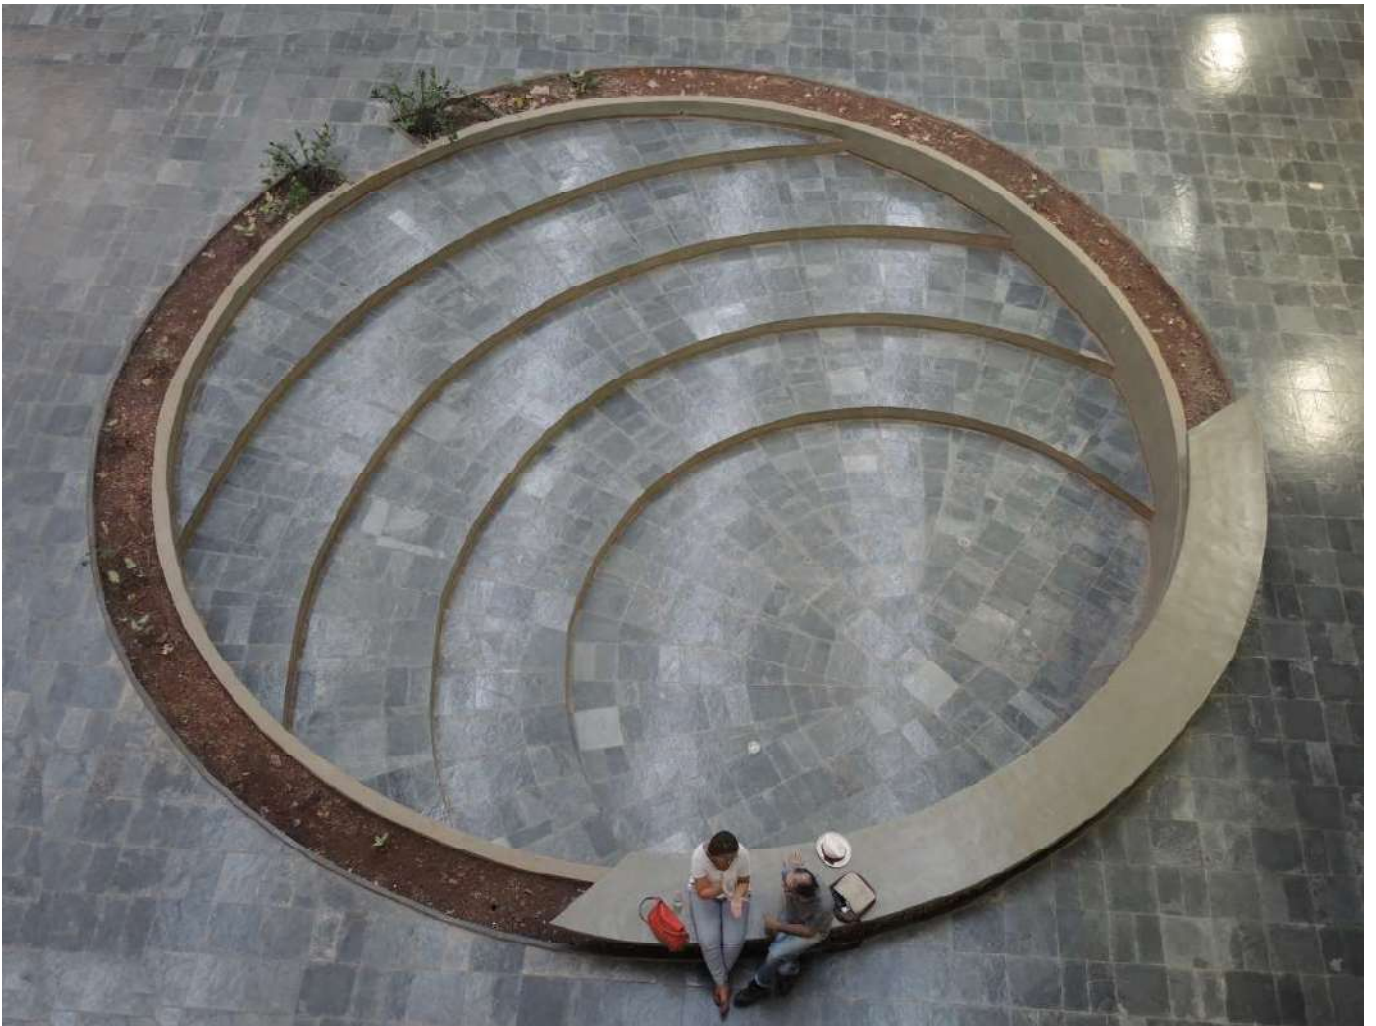

Campinas, 2016

Marina Bardi
9º semestre de Arquitetura e Urbanismo PUC Campinas