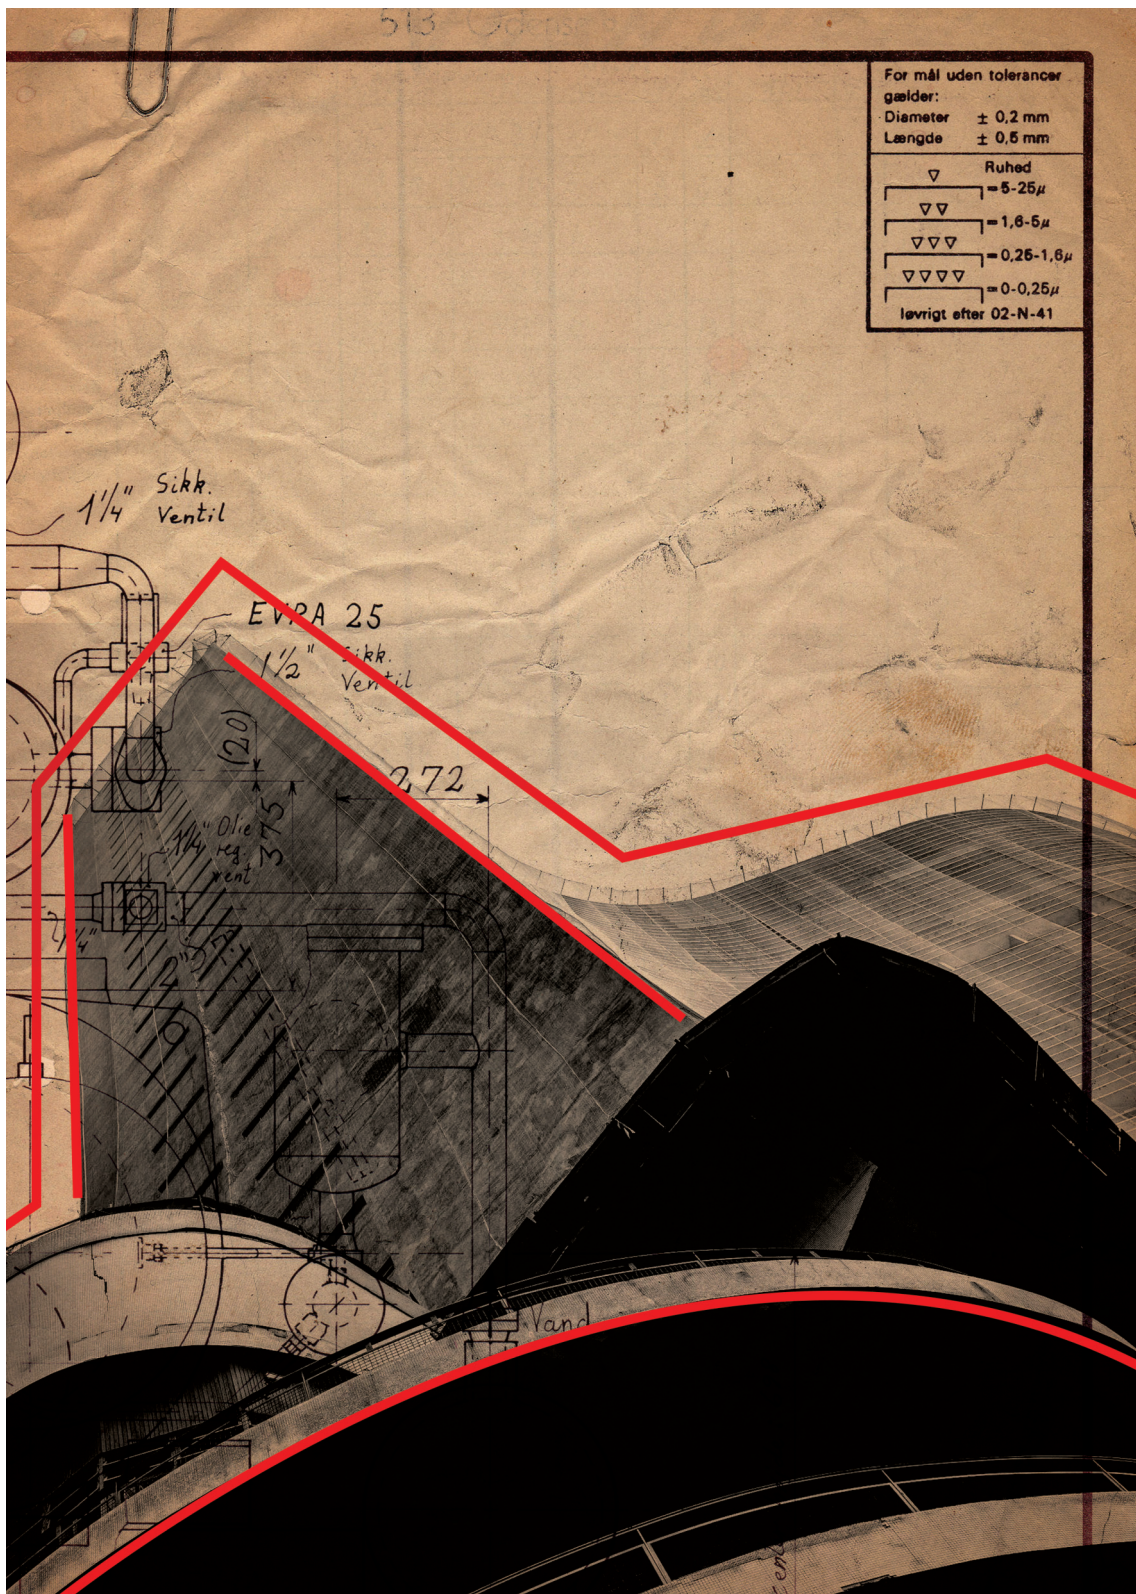

**MEMÓRIA EM CONSTRUÇÃO**  
*MEMORY UNDER CONSTRUCTION*  
Guilherme Tadeu Godoy

**GUILHERME TADEU GODOY** | ORCID iD: 0000-0002-8407-2057 | Universidade Anhembi Morumbi | Programa de Pós-Graduação em Design | R. Jaceru, 247, Vila Gertrudes, 04705-000, São Paulo, SP, Brasil | *E-mail*: <guilhermezine@gmail.com>.